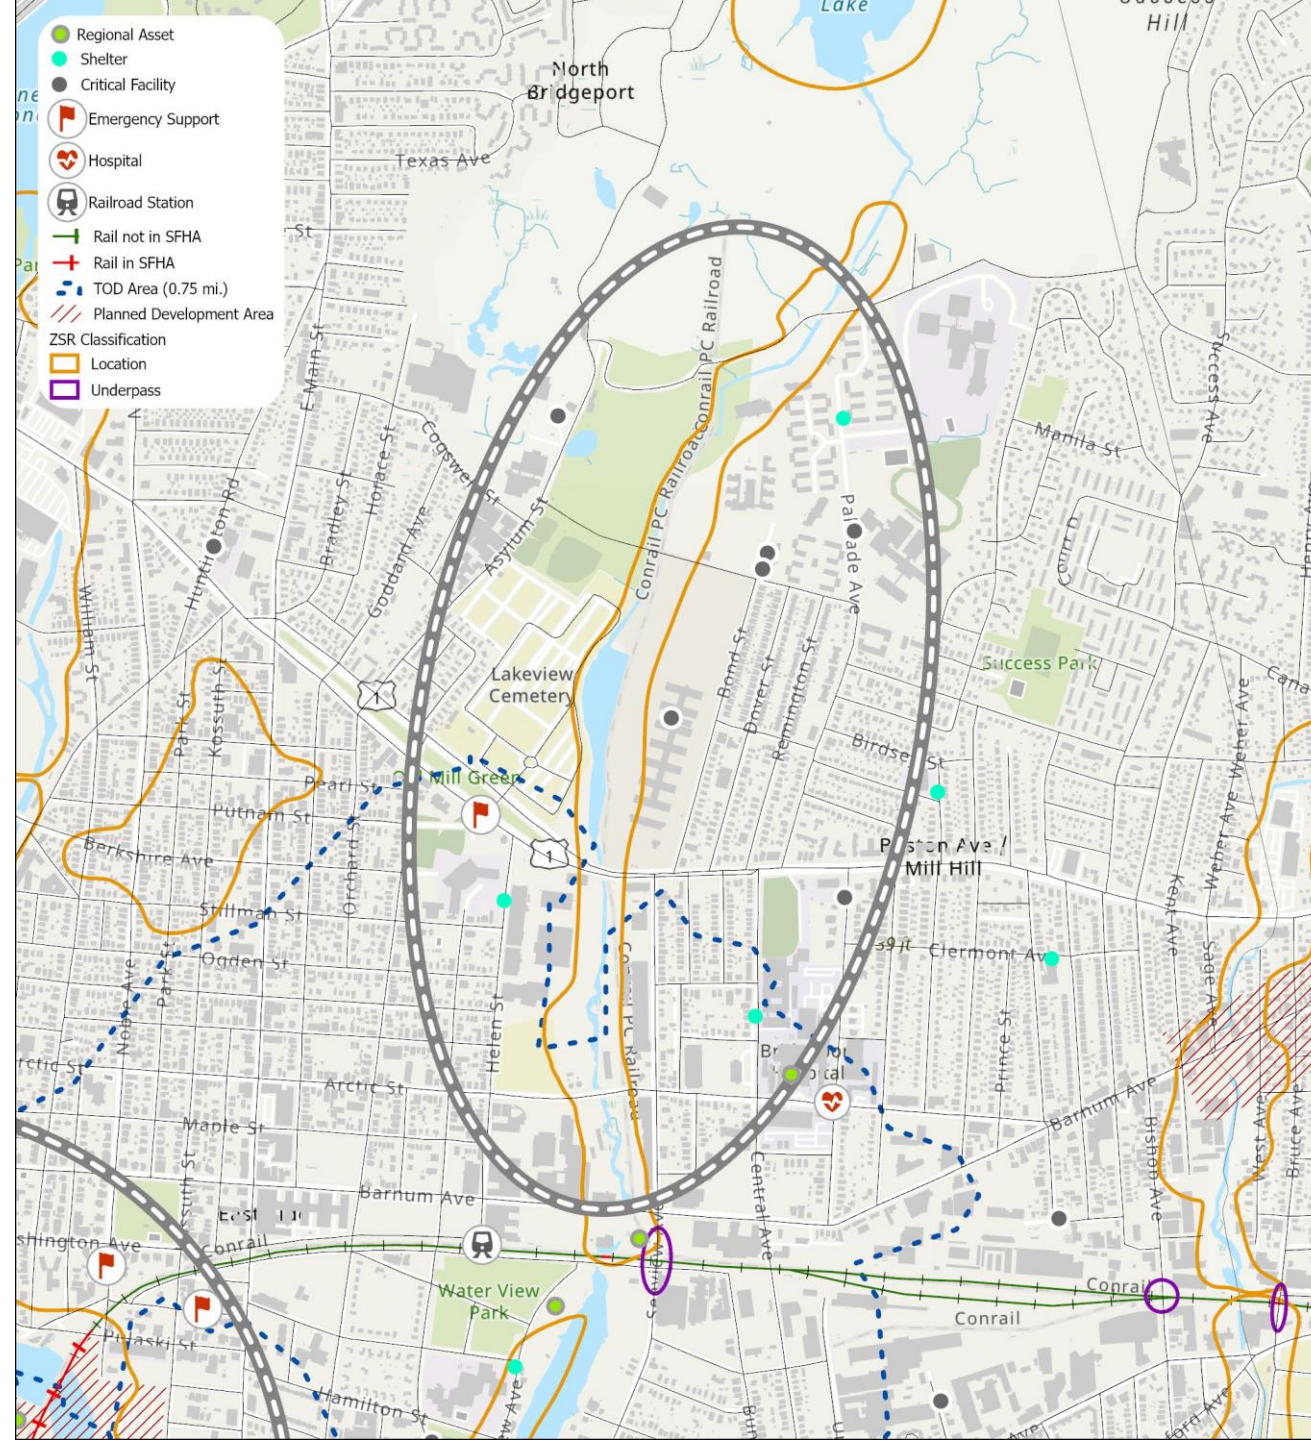

Resilient Connecticut Phase II

Regional Adaptation/Resilience Opportunity Areas

Name: East Bridgeport

Location: Bridgeport

Considerations	Characteristics of Area
Flood Vulnerability	● ● ● ● ●
Heat Vulnerability	● ● ● ● ●
Social Vulnerability	● ● ● ● ●

The zone of shared risk in this area is aligned with the riverine FEMA flood zone that extends from Lake Success to the Yellow Mill Channel. Social vulnerability is relatively high in this area, but the future potential TOD associated with the Barnum train station presents an opportunity for the area to be developed in a resilient manner with regional significance.

Heat vulnerability is strongly driven by sensitive populations in the area. There is significant green space, which aids in heat reduction, however, there is also dense residential development with few street trees.

Engine Co. #10	Six schools
Bridgeport Health Center	Maintenance garage
Bridgeport Manor	Bridgeport Hospital