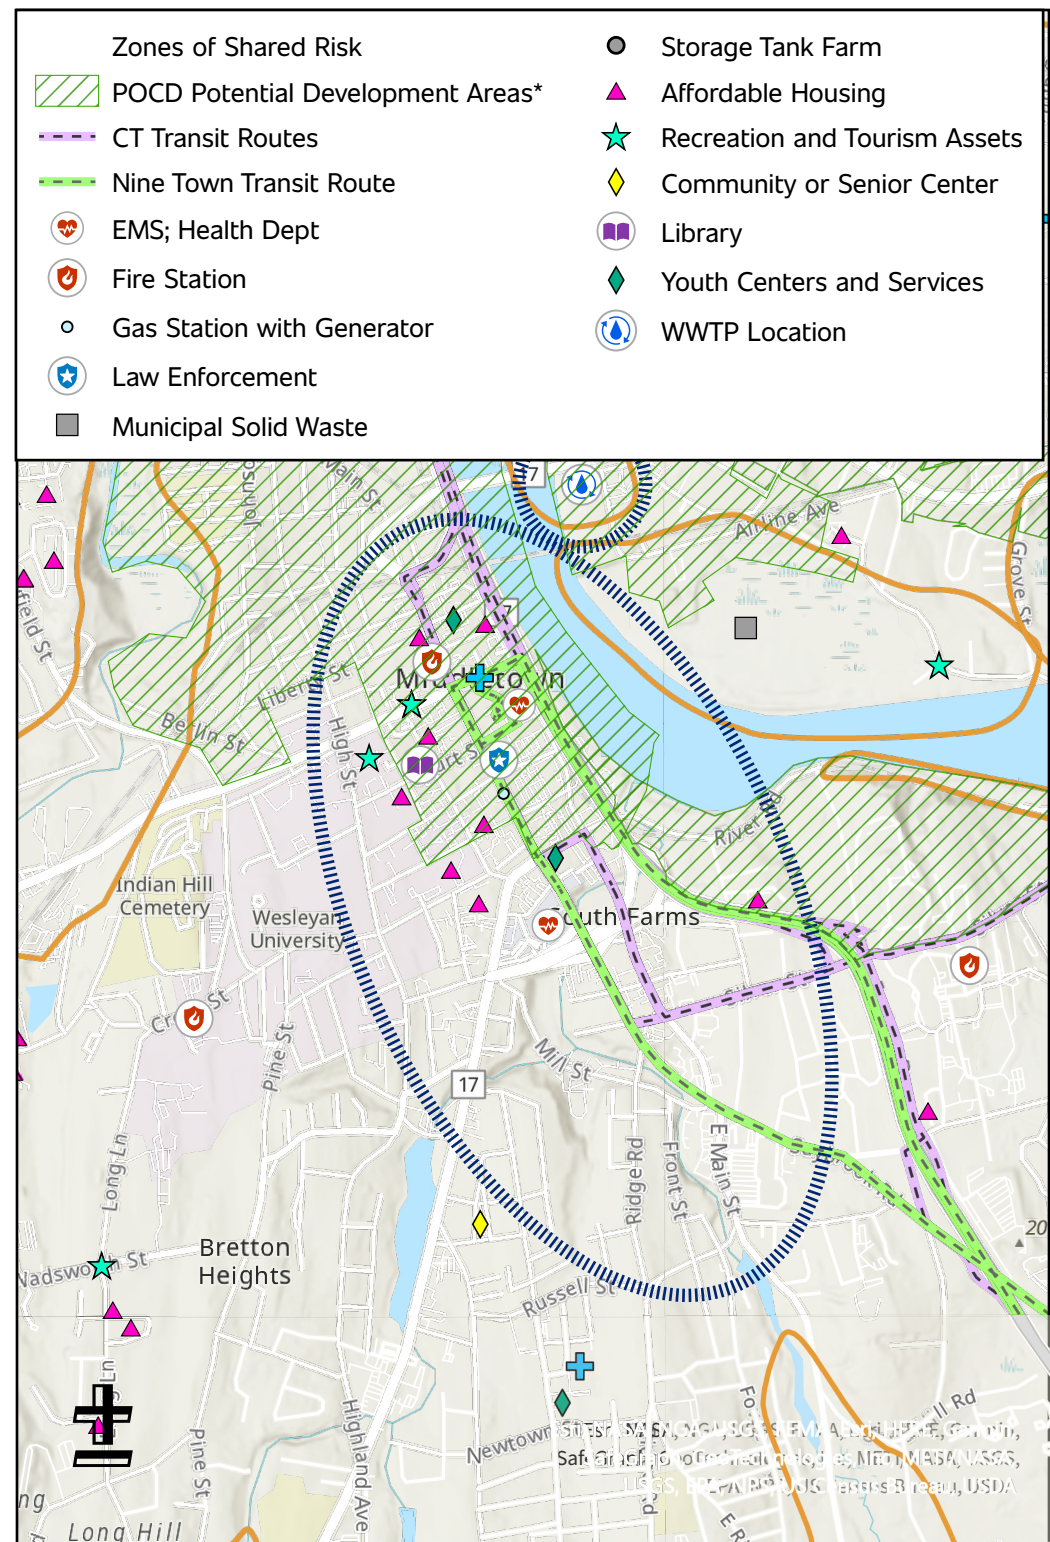

Connecticut Resiliente 2.0 Fase II

Áreas Regionales de Oportunidad de Adaptación/Resiliencia

Nombre: South Farms

Localización: Middletown

Consideración	Características de la zona				
Vulnerabilidad a Inundaciones	●	●	●	●	●
Vulnerabilidad al Calor	●	●	●	●	●
Vulnerabilidad Social	●	●	●	●	●

El vecindario de South Farms de Middletown cuenta con numerosas instalaciones críticas y activos regionales, incluidos el Hospital de Middlesex y la Universidad Wesleyan. La zona se caracteriza por un alto nivel de inundación, calor y vulnerabilidad social. Múltiples complejos de viviendas asequibles y recursos culturales se agrupan dentro del área, incluyendo la Biblioteca Russell, Oddfellows Playhouse y el Museo de los Niños de Kid City. El sitio de reurbanización de la ciudad frente al río se encuentra dentro de esta área.

Departamento de Bomberos de Middletown	Departamento de Policía de Middletown
Departamento de Salud de Middletown	Escuela de Old Middletown
Hospital de Middlesex	Museo de los Niños de Kid City
Biblioteca de Russell	Apartamentos en Wharfside Commons
Middlesex YMCA	Apartamentos de South Green
Servicios Juveniles de Middletown	Torres de Sbona
Universidad de Wesleyan	Apartamentos Traverse Square
Apartamentos de St. Luke's	Centro Wesleyano para las Artes
	Oddfellows Playhouse

*Áreas identificadas en los POCD como de apoyo al desarrollo, redesarrollo u otros tipos de actividad económica